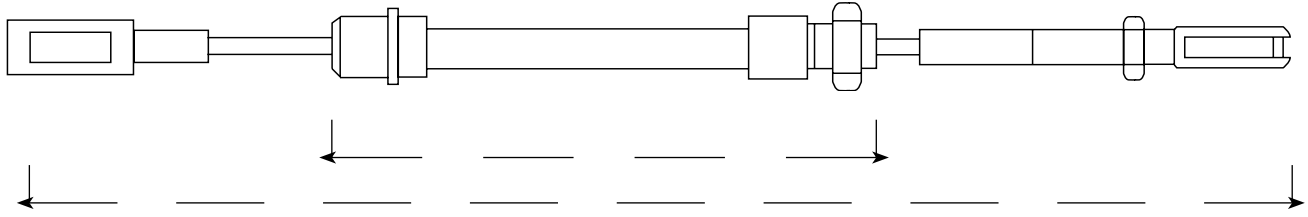

All cables are mounted with fork ends with snap lock. Triscan ref.: 8140 90131

Alle Seile sind mit einem gegabelten Endstück versehen. Der verschluß. Triscan Referenz 8140 90131

Alle kabler er monteret med gaffelstykke med fjederlås. Triscan ref.: 8140 90131

Alla wirw är monterade med gaffelnippel med fjäderlås. Triscan ref.: 8140 90131

Accessories / Zubehör / Tilbehør / Tillbehör

Triscan ref.:	Description Warenbezeichnung Varetekst Varutext	Length (mm) Länge (mm) Længde (mm) Längd (mm)	Fig.
8140 90130	Safety wire Sicherheitskabel Sikk.wire Säkerhetswire	1030	5
8140 90134	Fork end with snap lock Gabelende mit Schnappverschluß Gaffel med fjederlås Gaffel med fjäderlås		6 + 7
8140 90132	Snap lock for fork end Schnappverschluß für Gabelende Fjederlås til gaffelstykke Fjäderlås till gaffel med nippel		6

Fig. 1

Fig. 2

Fig. 3

Fig. 4

Fig. 5

Fig. 6

Fig. 7