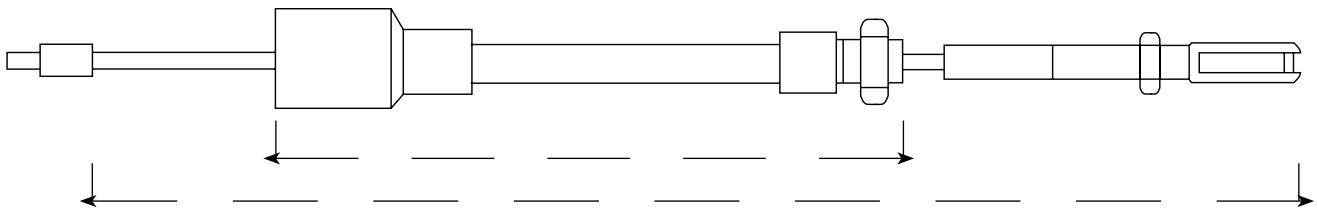

All cables are mounted with fork ends with snap lock. Triscan ref.: 8140 90131

Alle Seile sind mit einem gegabelten Endstück versehen. Der verschluß. Triscan Referenz 8140 90131

Alle kabler er monteret med gaffelstykke med fjederlås. Triscan ref.: 8140 90131

Alla wirw är monterade med gaffelnippel med fjäderlås. Triscan ref.: 8140 90131

Accessories / Zubehör / Tilbehør / Tillbehör

Triscan ref.:	Description Warenbezeichnung Varetekst Varutext	Length (mm) Länge (mm) Længde (mm) Längd (mm)	Fig.
8140 90130	Safety wire Sicherheitskabel Sikk.wire Säkerhetswire	1030	5
8140 90134	Fork end with snap lock Gabelende mit Schnappverschluß Gaffel med fjederlås Gaffel med fjäderlås		6 + 7
8140 90132	Snap lock for fork end Schnappverschluß für Gabelende Fjederlås til gaffelstykke Fjäderlås till gaffel med nippel		6

Fig. 1

Fig. 2

Fig. 3

Fig. 4

Fig. 5

Fig. 6

Fig. 7