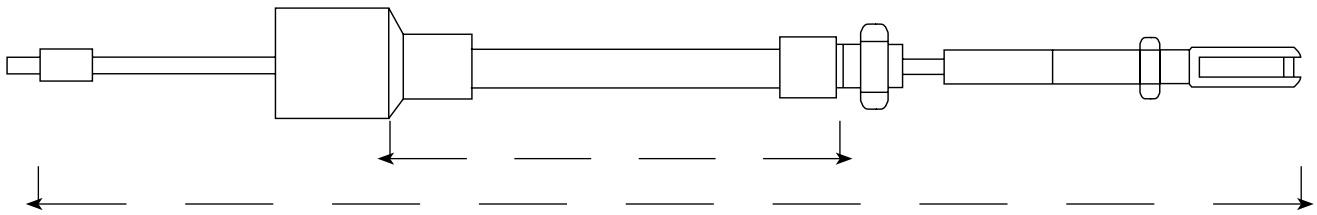

All cables are mounted with fork ends with snap lock. Triscan ref.: 8140 90131

Alle Seile sind mit einem gegabelten Endstück versehen. Der verschluß. Triscan Referenz 8140 90131

Alle kabler er monteret med gaffelstykke med fjederlås. Triscan ref.: 8140 90131

Alla wirw är monterade med gaffelnippel med fjäderlås. Triscan ref.: 8140 90131

Accessories / Zubehör / Tilbehør / Tillbehör

Triscan ref.:	Description Warenbezeichnung Varetekst Varutext	Length (mm) Länge (mm) Længde (mm) Längd (mm)	Fig.
8140 90130	Safety wire Sicherheitskabel Sikk.wire Säkerhetswire	1030	5
8140 90134	Fork end with snap lock Gabelende mit Schnappverschluß Gaffel med fjederlås Gaffel med fjäderlås		6 + 7
8140 90132	Snap lock for fork end Schnappverschluß für Gabelende Fjederlås til gaffelstykke Fjäderlås till gaffel med nippel		6

Fig. 1

Fig. 2

Fig. 3

Fig. 4

Fig. 5

Fig. 6

Fig. 7