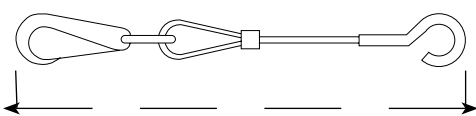

All cables are mounted with fork ends with snap lock. Triscan ref.: 8140 90131

Alle Seile sind mit einem gegabelten Endstück versehen. Der verschluß. Triscan Referenz 8140 90131

Alle kabler er monteret med gaffelstykke med fjederlås. Triscan ref.: 8140 90131

Alla wirw är monterade med gaffelnippel med fjäderlås. Triscan ref.: 8140 90131

Accessories / Zubehör / Tilbehør / Tillbehör

Triscan ref.:	Description Warenbezeichnung Varetekst Varutext	Length (mm) Länge (mm) Længde (mm) Längd (mm)	Fig.
8140 90130	Safety wire Sicherheitskabel Sikk.wire Säkerhetswire	1030	5
8140 90134	Fork end with snap lock Gabelende mit Schnappverschluß Gaffel med fjederlås Gaffel med fjäderlås		6 + 7
8140 90132	Snap lock for fork end Schnappverschluß für Gabelende Fjederlås til gaffelstykke Fjäderlås till gaffel med nippel		6

Fig. 1

Fig. 2

Fig. 3

Fig. 4

Fig. 5

Fig. 6

Fig. 7