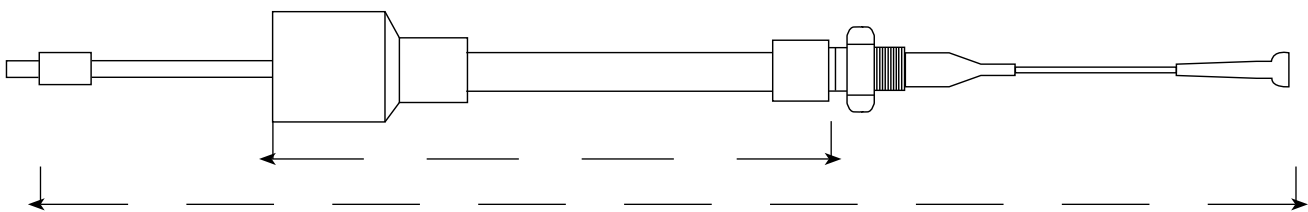

All cables are mounted with fork ends with snap lock. Triscan ref.: 8140 90131

Alle Seile sind mit einem gegabelten Endstück versehen. Der verschluß. Triscan Referenz 8140 90131

Alle kabler er monteret med gaffelstykke med fjederlås. Triscan ref.: 8140 90131

Alla wirw är monterade med gaffelnippel med fjäderlås. Triscan ref.: 8140 90131

Accessories / Zubehör / Tilbehør / Tillbehör

Triscan ref.:	Description Warenbezeichnung Varetekst Varutext	Length (mm) Länge (mm) Længde (mm) Längd (mm)	Fig.
8140 90130	Safety wire Sicherheitskabel Sikk.wire Säkerhetswire	1030	5
8140 90134	Fork end with snap lock Gabelende mit Schnappverschluß Gaffel med fjederlås Gaffel med fjäderlås		6 + 7
8140 90132	Snap lock for fork end Schnappverschluß für Gabelende Fjederlås til gaffelstykke Fjäderlås till gaffel med nippel		6

Fig. 1

Fig. 2

Fig. 3

Fig. 4

Fig. 5

Fig. 6

Fig. 7